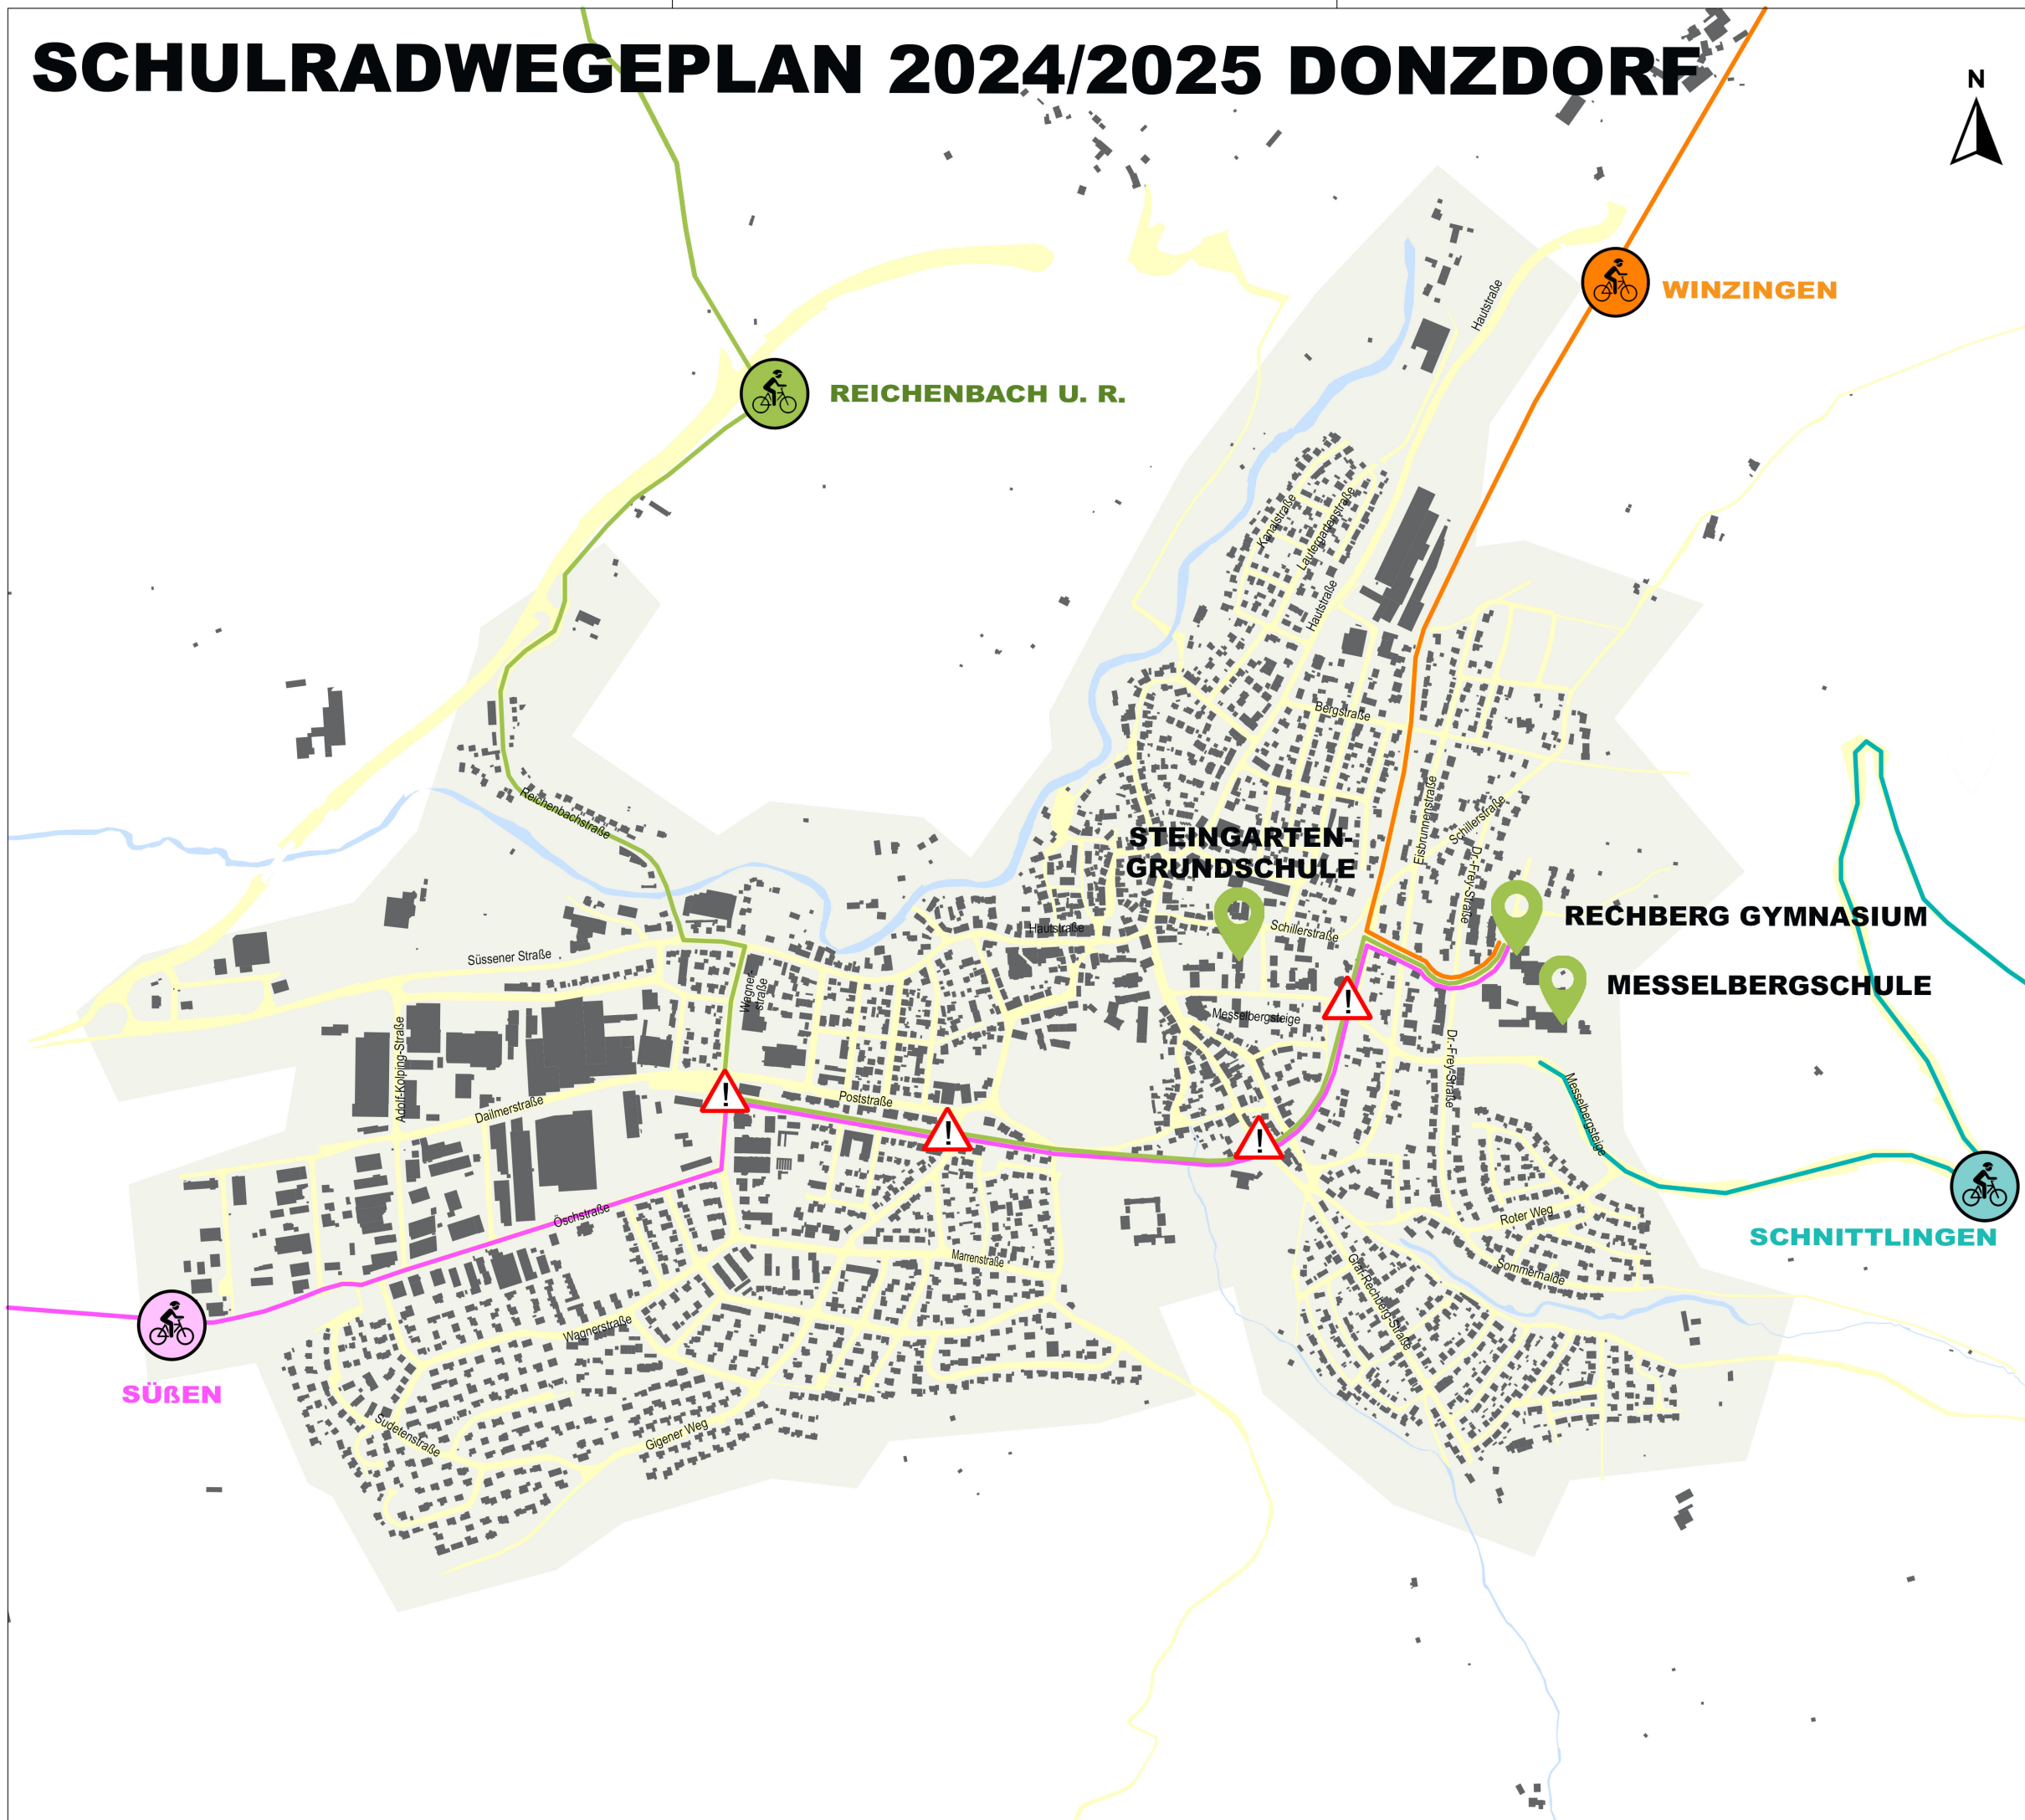

# SCHULRADWEGEPLAN 2024/2025 DONZDORF

Stadt Donzdorf

## Zeichenerklärung

-  Empfohlener Fahrradweg
-  recommended bike path
-  Schulstandort
-  school location
-  Startpunkt
-  starting point
-  Höhere Aufmerksamkeit erforderlich
-  greater attention required