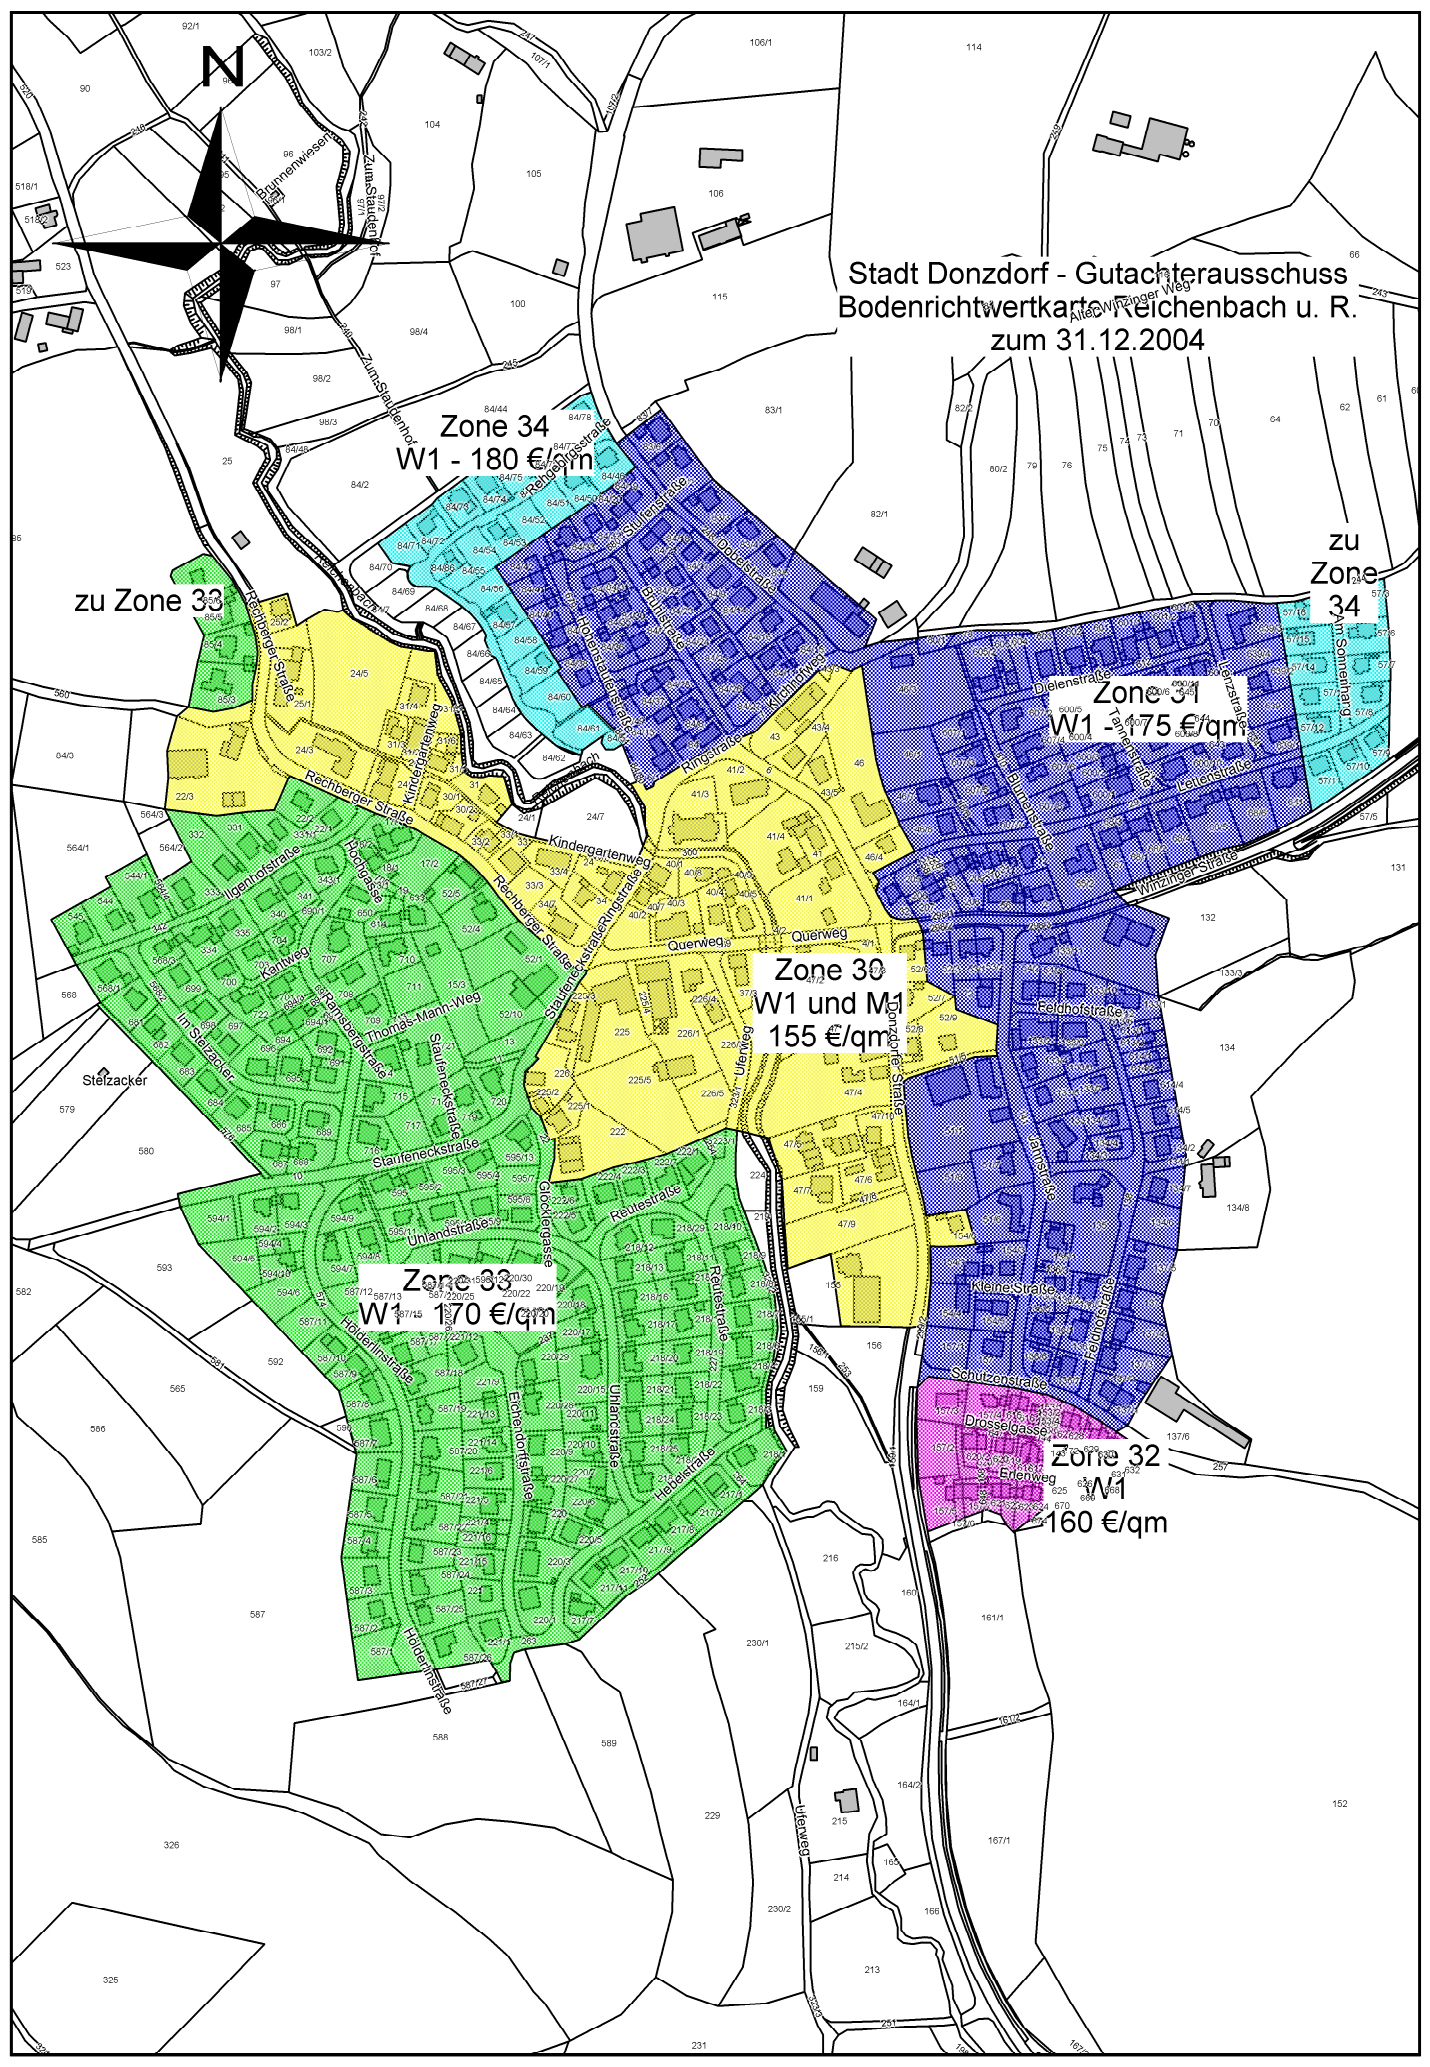

Stadt Donzdorf - Gutachterausschuss
Bodenrichtwertkarte Reichenbach u. R.
zum 31.12.2004

Zone 34
W1 - 180 €/qm

Zone 31
W1 - 175 €/qm

Zone 30
W1 und M1
155 €/qm

Zone 33
W1 - 170 €/qm

Zone 32
W1 - 160 €/qm

zu Zone 33

zu Zone 34