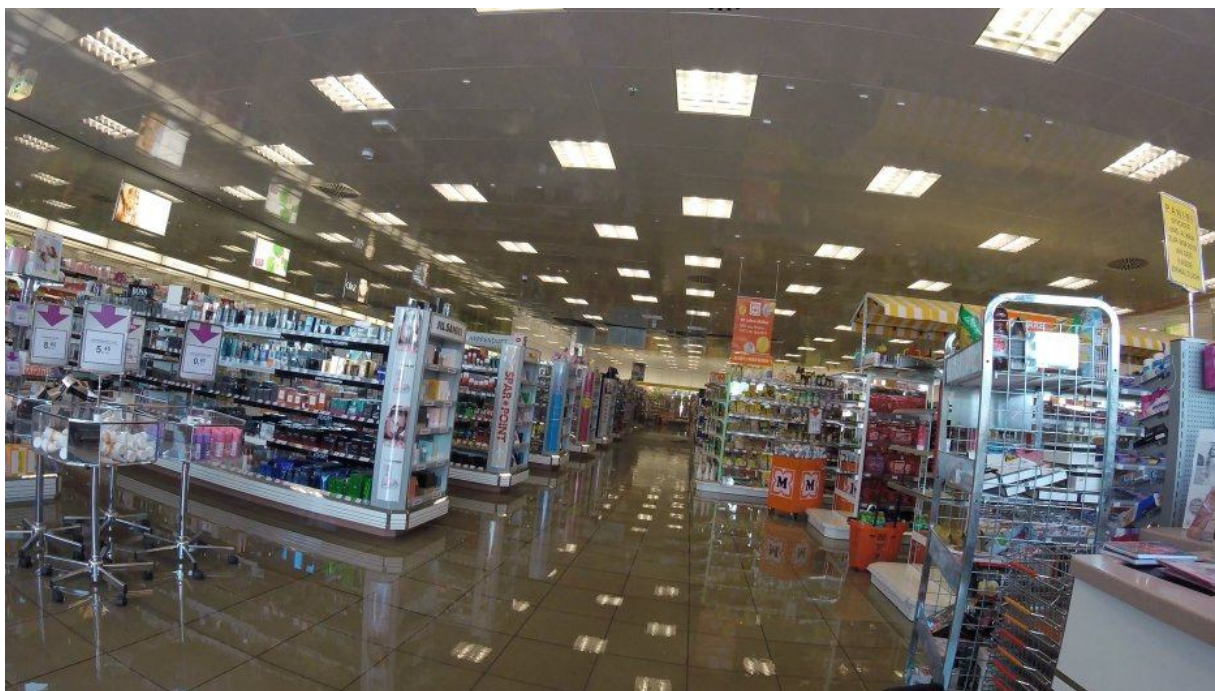

Bilder vom Dachflächenbrand des Einkaufszentrums Mozartstr. Donzdorf 02.06.2018

Bildquellen: SDMG; Christina Zambito, Rewe-Markt Mölders, KBM Reick

Herzlichen Dank alle eingesetzten Einsatzkräfte der Feuerwehren Donzdorf, Reichenbach, Winzingen, Süssen, Salach und KBM Reick. Sowie dem DRK und dem THW,

Danke auch alle Mitarbeiterinnen und Mitarbeiter der Märkte für die schnelle Räumung der Verkaufsflächen.

Danke allen auf dem Parkplatz anwesenden Kunden für das hervorragende Verhalten uns Einsatzkräften gegenüber.